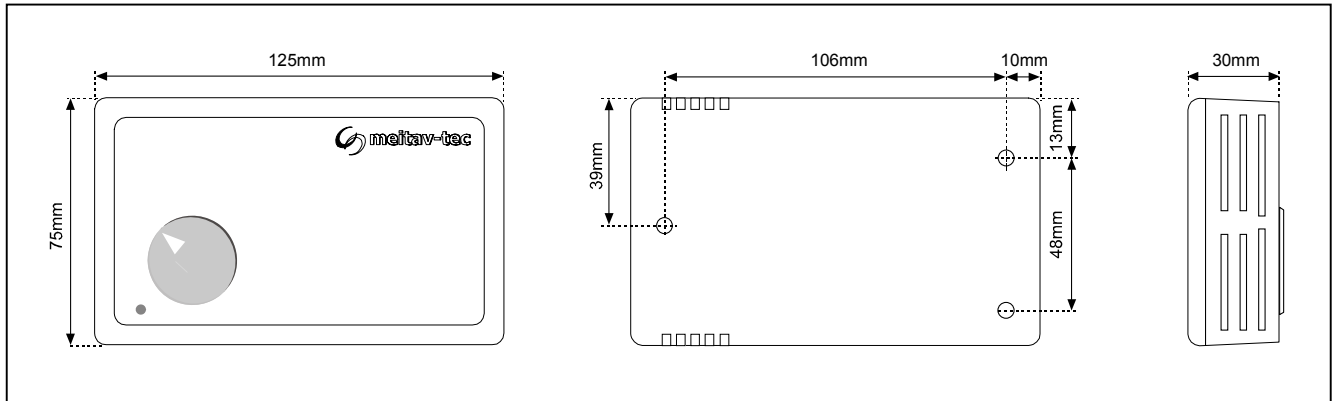

**פנל הפעלה מרחוק לבקר דרגות ERTMP4/P כולל מפסק הפעלה, בורר חימום קירור/אווור, כיוון טמפרטורה ותצוגה דיגיטלית.**

### תכונות

- פנל הפעלה מרחוק להתקנה על הטיח
- כתוספת (אופציה) לבקר דרגות פרופורציונלי ERTMP4/P בלבד
- מפסק הדלקה וכיבוי
- כפתור קביעת טמפרטורה (set-point)
- מפסק לקביעת משטר עבודה – קירור/חימום/אווור
- תצוגת טמפרטורה (LCD)
- כניסת מגע יבש לתקלה
- נורית פעולה
- נורית תקלה

### נתונים טכניים

230VAC	מתח עבודה
-10°C+40°C	תחום טמפרטורה
COOL-HEAT-FAN ,ON-OFF	כפתורי בקרה
נורית ירוקה – פעולה, נורית אדומה - תקלה	נוריות סימון

מידות

סכימת חיבורים